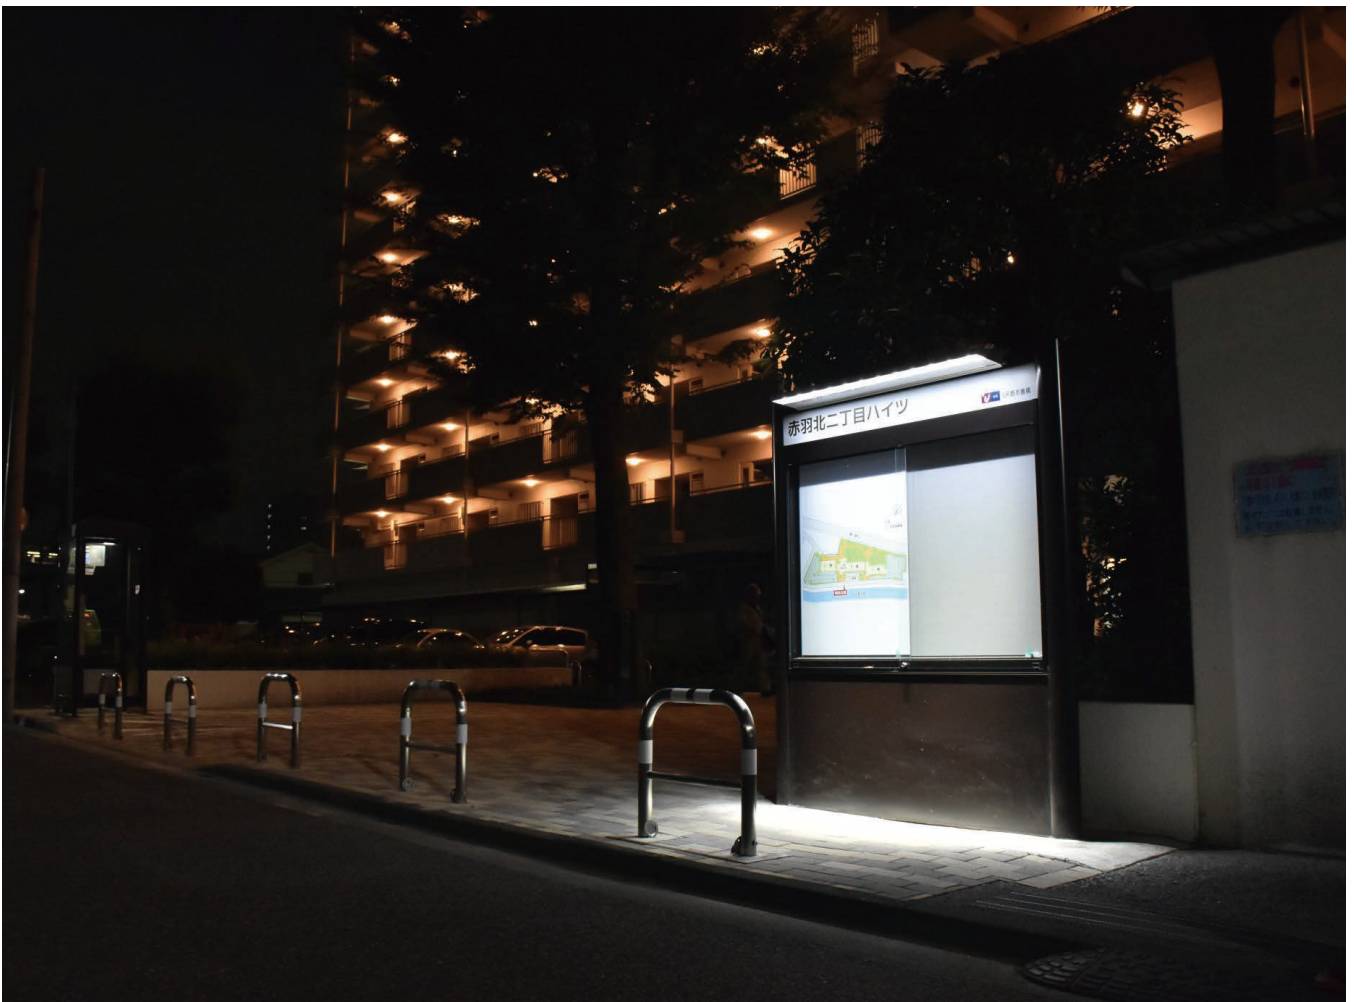

UR 赤羽北二丁目ハイツ

東京都北区

インフォメックスCタイプ特

+ 掲示板 + LED 照明