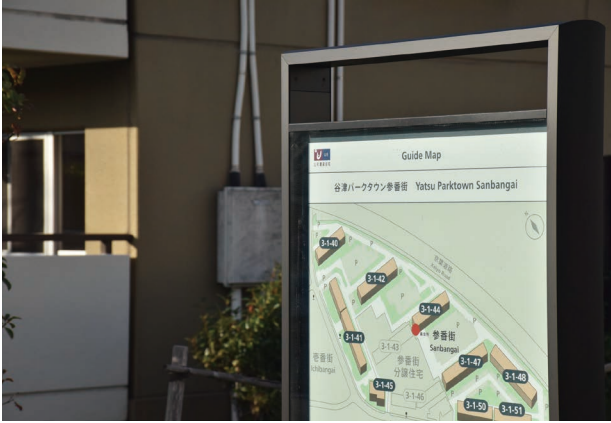

株式会社 美装

ご 採 用 事 例

Discover Japan
Discover Sign

UR UR団地事例集

弊社お取引先にご採用いただきました設置事例を掲載させていただいております。

UR アーバンラフレ小幡

名古屋市守山区

トップアレンジ D ラウンドトップ

UR 豊明団地商店街

愛知県豊明市

ダイナスティ D タイプ + 背面発行 LED 箱文字

UR 高森台団地

愛知県春日井市

アクリル内照 醍醐 DX タイプ

UR 千代が岡団地

名古屋市千種区

ダイナスティDタイプ
インフォメックスGYタイプ

UR 谷津パークタウン

千葉県習志野市

二層表示可能 室町 MM-9018KA

UR 美浜西エステート

千葉県浦安市

二層表示可能 室町 MM-9018KA

UR 赤羽北二丁目ハイツ