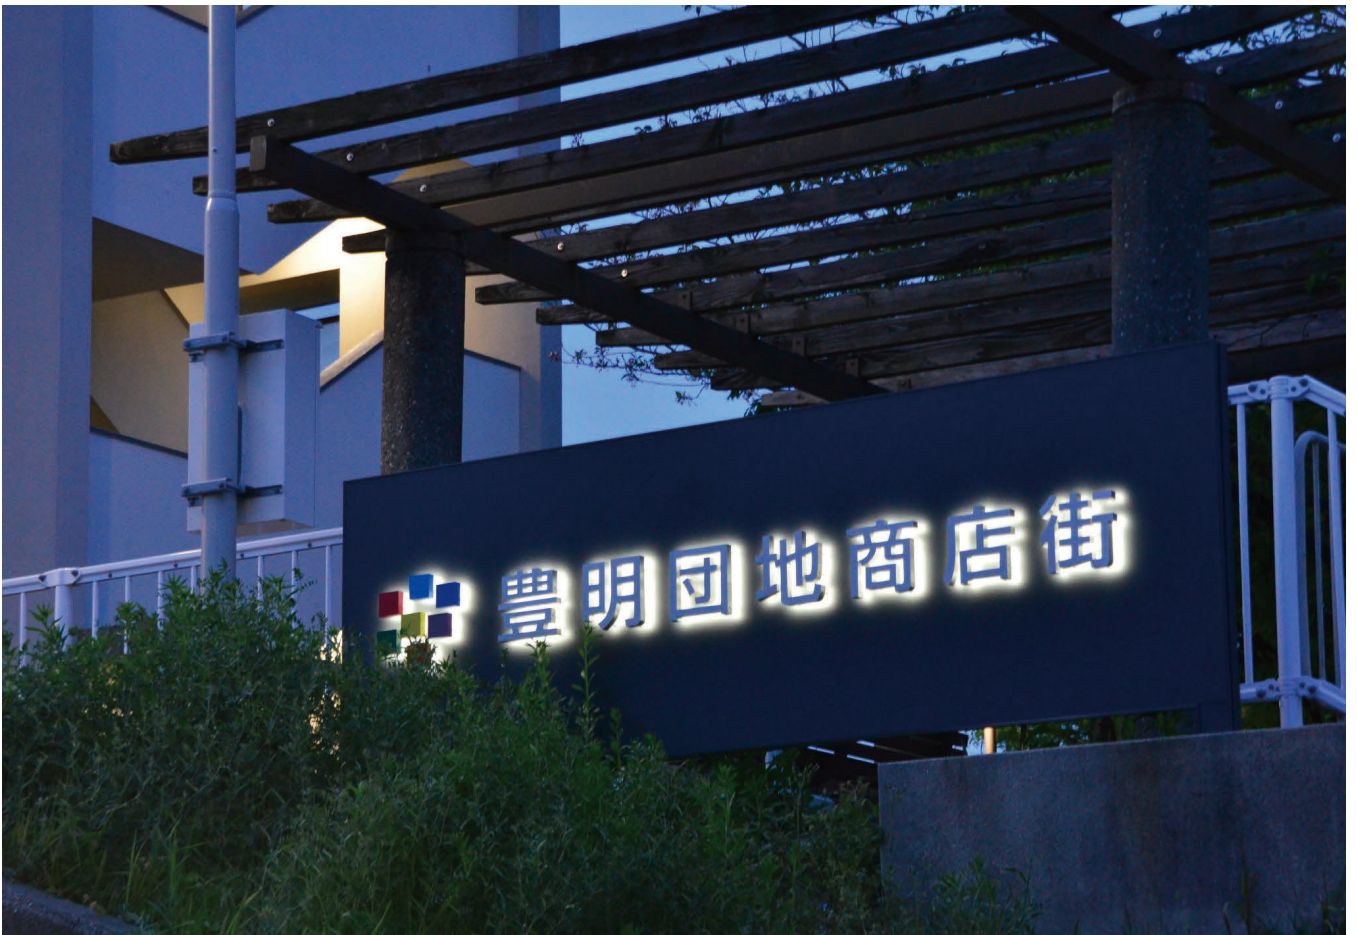

UR 豊明団地商店街

愛知県豊明市

ダイナスティ D タイプ + 背面発行 LED 箱文字